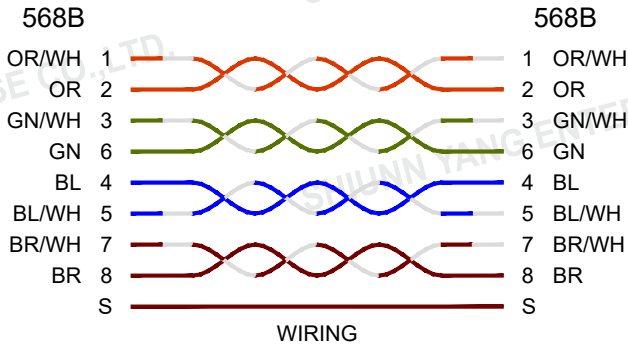

ROHS Compliant

Date	2020/05/25
Revision	A

A	B
20 mm	25 mm
25 mm	30 mm
27 mm	33 mm

TOLERANCE

.XXX	0.10
.XX	0.25
.X	0.38

TECHNICAL DATA

CABLE LENGTH	<input type="checkbox"/> 500±30mm	<input type="checkbox"/> 1000±50mm	<input type="checkbox"/> 1500±50mm	<input type="checkbox"/> 2000±50mm
	<input type="checkbox"/> 2500±50mm	<input type="checkbox"/> 5000±50mm	<input type="checkbox"/> 10000±100mm	<input type="checkbox"/> OTHER _____
COLOR	<input type="checkbox"/> BLUE <input type="checkbox"/> ORANGE <input type="checkbox"/> RED <input type="checkbox"/> GREEN <input type="checkbox"/> WHITE <input type="checkbox"/> YELLOW <input type="checkbox"/> GRAY <input checked="" type="checkbox"/> OTHER <input type="checkbox"/> BLACK			
CABLE	S/FTP CAT.6A 26 AWG STRANDED PVC JACKET			
PLUG	8P8C 50u"			
SR TYPE	PCV			

P/NO. SSPC6A-X-BK-XX

ITEM. Patch Cord	CO. SY	FILE. SSPC6A-X-BK-XX
DR.	APPD. Sweet 2020/05/25	CHKD.

Shiunn Yang Ent.Co.Ltd.
 TEL: 29089890 <REP>
 FAX: 29088679

S/N. SSPC6A-X-BK-XX
SCALE /
UNIT mm SIZE A4

REV.	DESCRIPTION	ENG.	APPROVAL
------	-------------	------	----------