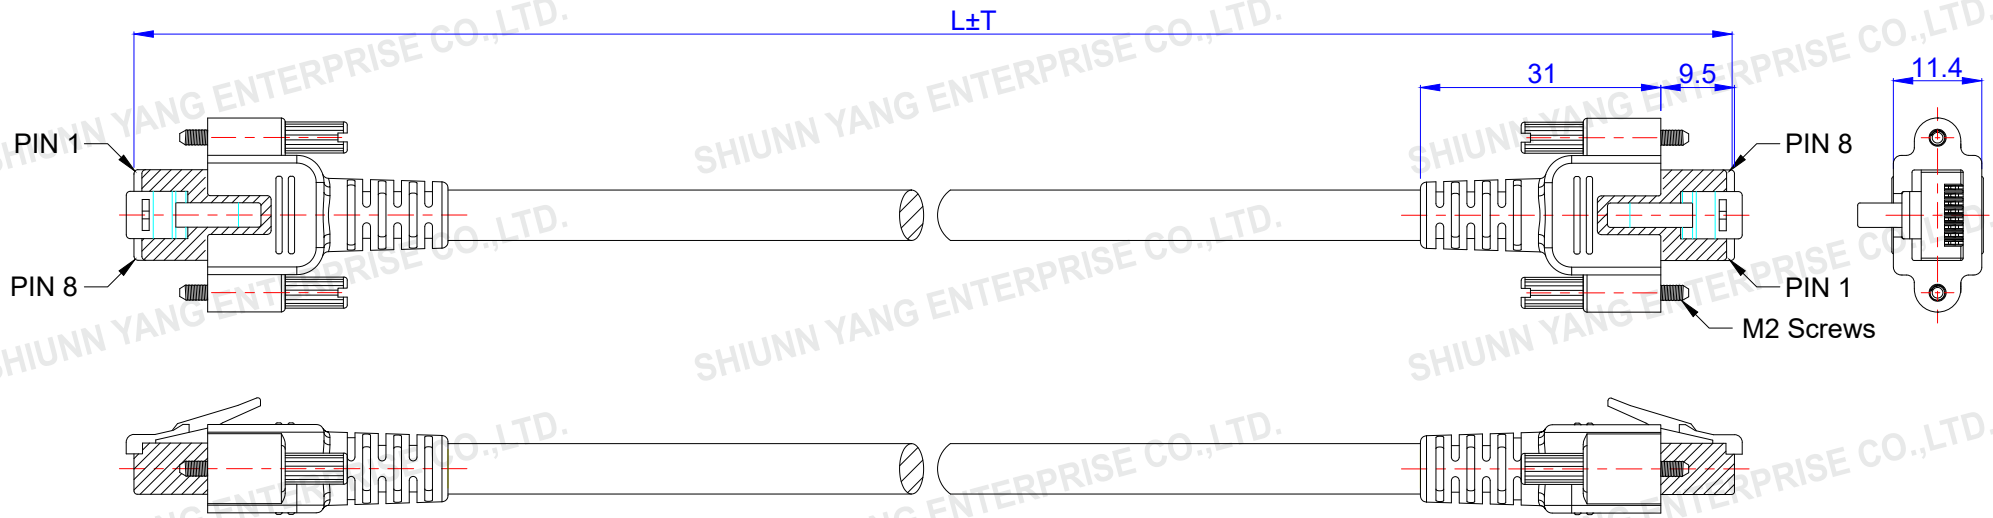

ROHS Compliant

Date	2020/05/25
Revision	A

A	B
20 mm	25 mm
25 mm	30 mm
27 mm	33 mm

TOLERANCE

.XXX	0.10
.XX	0.25
.X	0.38

TECHNICAL DATA

CABLE LENGTH	<input type="checkbox"/> 500±30mm	<input type="checkbox"/> 1000±50mm	<input type="checkbox"/> 1500±50mm	<input type="checkbox"/> 2000±50mm
	<input type="checkbox"/> 2500±50mm	<input type="checkbox"/> 5000±50mm	<input type="checkbox"/> 10000±100mm	<input type="checkbox"/> OTHER _____
COLOR	<input type="checkbox"/> BLUE <input type="checkbox"/> ORANGE <input type="checkbox"/> RED <input type="checkbox"/> GREEN <input type="checkbox"/> WHITE <input type="checkbox"/> YELLOW <input type="checkbox"/> GRAY <input checked="" type="checkbox"/> OTHER <input type="checkbox"/> BLACK			
CABLE	S/FTP CAT.6A 26 AWG STRANDED PVC JACKET			
PLUG	8P8C 50u"			
SR TYPE	PCV			

P/NO. SSPC6A-X-BK-XX

ITEM. Patch Cord	CO. SY	FILE. SSPC6A-X-BK-XX
DR.	APPD. Sweet 2020/05/25	CHKD.

Shiunn Yang Ent.Co.Ltd.
 TEL: 29089890 <REP>
 FAX: 29088679

S/N. SSPC6A-X-BK-XX
SCALE /
UNIT mm SIZE A4

REV.	DESCRIPTION	ENG.	APPROVAL
------	-------------	------	----------