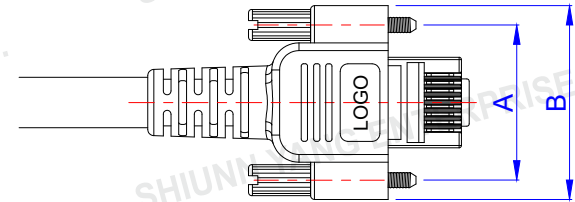

ROHS Compliant

Date	2020/05/25
Revision	A

A	B
20 mm	25 mm
25 mm	30 mm
27 mm	33 mm

TOLERANCE

.XXX	0.10
.XX	0.25
.X	0.38

TECHNICAL DATA

CABLE LENGTH	<input type="checkbox"/> 500±30mm	<input type="checkbox"/> 1000±50mm	<input type="checkbox"/> 1500±50mm	<input type="checkbox"/> 2000±50mm
	<input type="checkbox"/> 2500±50mm	<input type="checkbox"/> 5000±50mm	<input type="checkbox"/> 10000±100mm	<input type="checkbox"/> OTHER _____
COLOR	<input type="checkbox"/> BLUE <input type="checkbox"/> ORANGE <input type="checkbox"/> RED <input type="checkbox"/> GREEN <input type="checkbox"/> WHITE <input type="checkbox"/> YELLOW <input type="checkbox"/> GRAY <input checked="" type="checkbox"/> OTHER <input type="checkbox"/> BLACK			
CABLE	S/FTP CAT.6A 26 AWG STRANDED PVC JACKET			
PLUG	8P8C 50u"			
SR TYPE	PCV			

P/NO. SSPC6A-X-BK-XX

ITEM. Patch Cord	CO. SY	FILE. SSPC6A-X-BK-XX
DR.	APPD. Sweet 2020/05/25	CHKD.

Shiunn Yang Ent.Co.Ltd.
 TEL: 29089890 <REP>
 FAX: 29088679

S/N. SSPC6A-X-BK-XX
SCALE /
UNIT mm SIZE A4

REV.	DESCRIPTION	ENG.	APPROVAL
------	-------------	------	----------